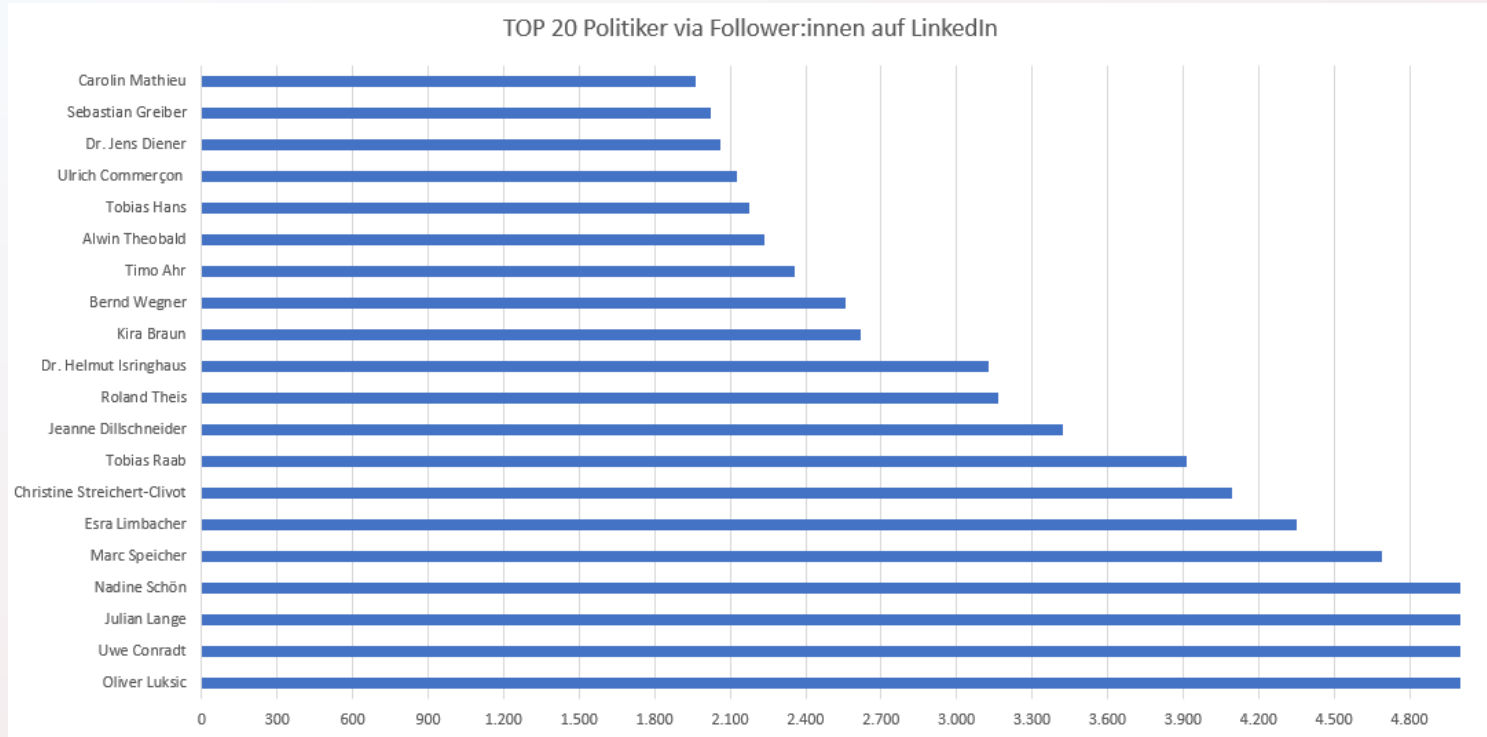

Saarländische Politiker/innen

LinkedIn

Über 5.000 Follower: Oliver Luksic: 11.308, Uwe Conradt: 6.101, Julian Lange: 5.573, Nadine Schön: 5.130