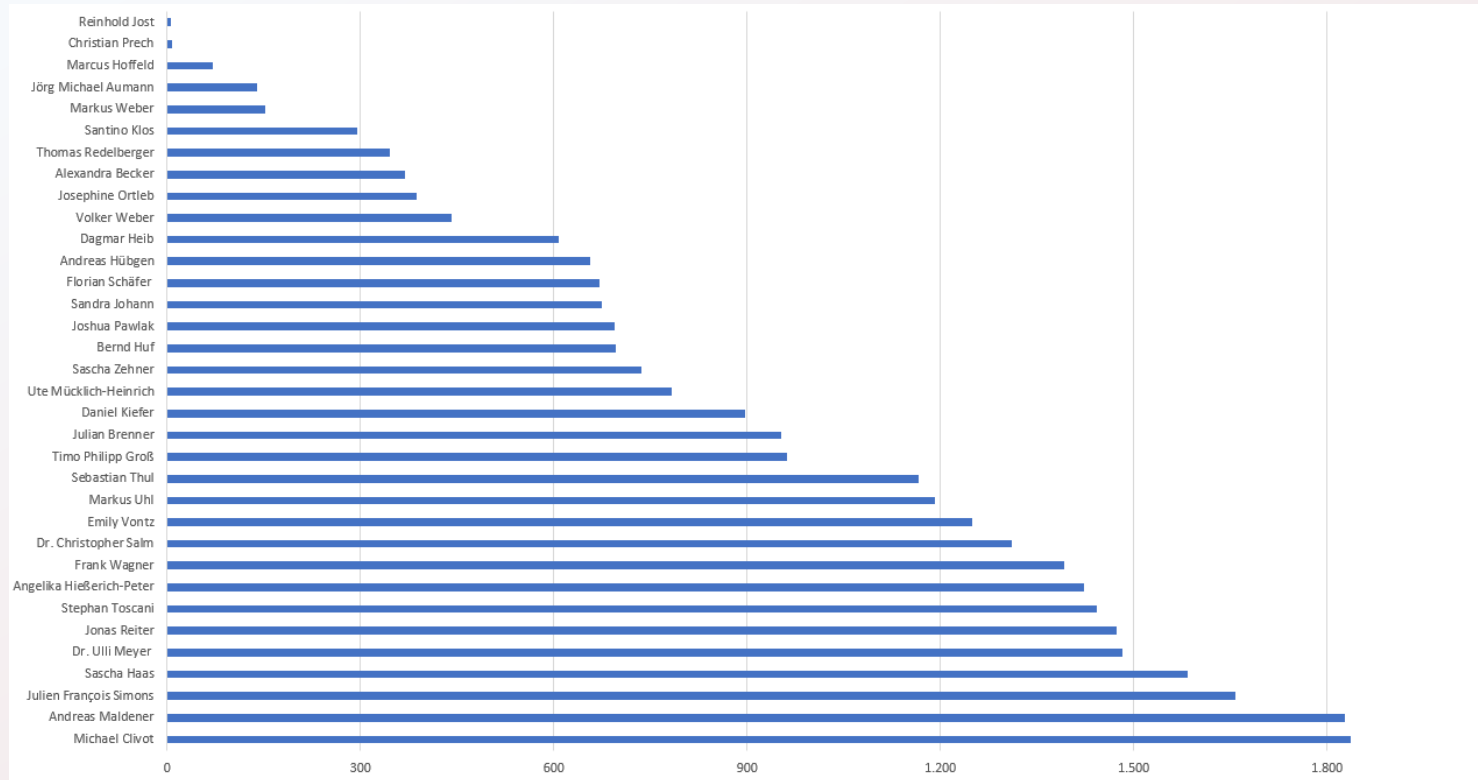

Saarländische Politiker/innen

LinkedIn

Politiker/innen mit < 1.900 Follower