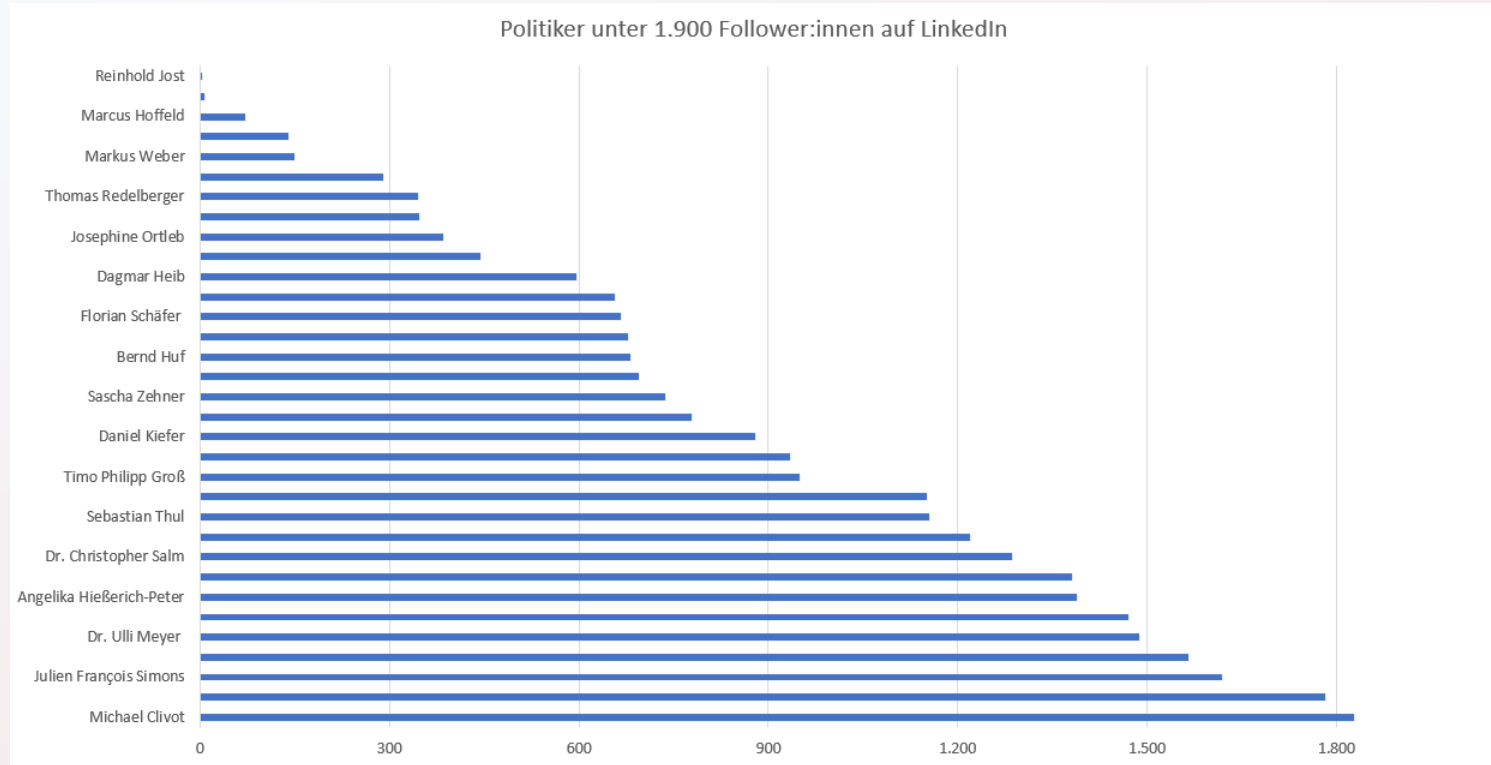

Wachstum: Differenz aus der Anzahl der Fans in Prozent pro Tag vom ersten und letzten Tag des Monats.

Saarländische Spitzenpolitiker/innen

Facebook

Top 10 nach Fans

Name	Follower	Anzahl Likes	Anzahl Posts	Reaktionen, Kommentare & Shares	Follower Wachstum (absolut)	Engagement
 Anke Rehlinger @ankerehlinger	32k	8.7k	27	13k	98	1,4%
 Josephine Ortleb @josephine.ortleb	8.5k	972	12	1.3k	19	0,51%
 Roland Theis @rolandtheiseuropa	6.4k	3.4k	25	10.0k	74	5,3%
 Ulrich Commerçon @ulrichcommercon	6.3k	2.5k	16	4.4k	127	2,3%
 Petra Berg @petra.berg.spd	5.2k	184	17	231	0	0,15%
 Esra Limbacher @esralimbacher	5.2k	1.9k	19	3.9k	42	2,5%
 Stephan Toscani @stephantoscani	5.1k	5.9k	8	9.5k	276	6,4%
 Christine Streichert-Clivot @streichertclivotchristine	2.5k	191	1	366	16	0,50%
 Raphael Schäfer @raphaelschaefer.cdu	1.8k	0	0	0	-1	0%
 Jakob von Weizsäcker @jakobweiz	1.5k	0	0	0	-3	0%

Saarländische Politiker/innen

LinkedIn

Über 5.000 Follower: Oliver Luksic: 11.291, Uwe Conradt: 6.029, Julian Lange: 5.543

Saarländische Politiker/innen

LinkedIn

Politiker/innen mit < 1.900 Follower

Saarländische Mitglieder des Bundestags

Facebook

Top Mitglieder nach Fans

Name	Follower	Anzahl Likes	Anzahl Posts	Reaktionen, Kommentare & Shares	Follower Wachstum (absolut)	Engagement
 Josephine Ortleb @josephine.ortleb	8.5k	972	12	1.3k	19	0,51%
 Roland Theis @rolandtheiseuropa	6.4k	3.4k	25	10.0k	74	5,3%
 Esra Limbacher @esralimbacher	5.2k	1.9k	19	3.9k	42	2,5%
 Boris Gamanov MdB	1.8k	13k	33	18k	339	40%
 Jeanne Dillschneider @jeanne.dillschneider	1.6k	127	15	197	2	0,42%