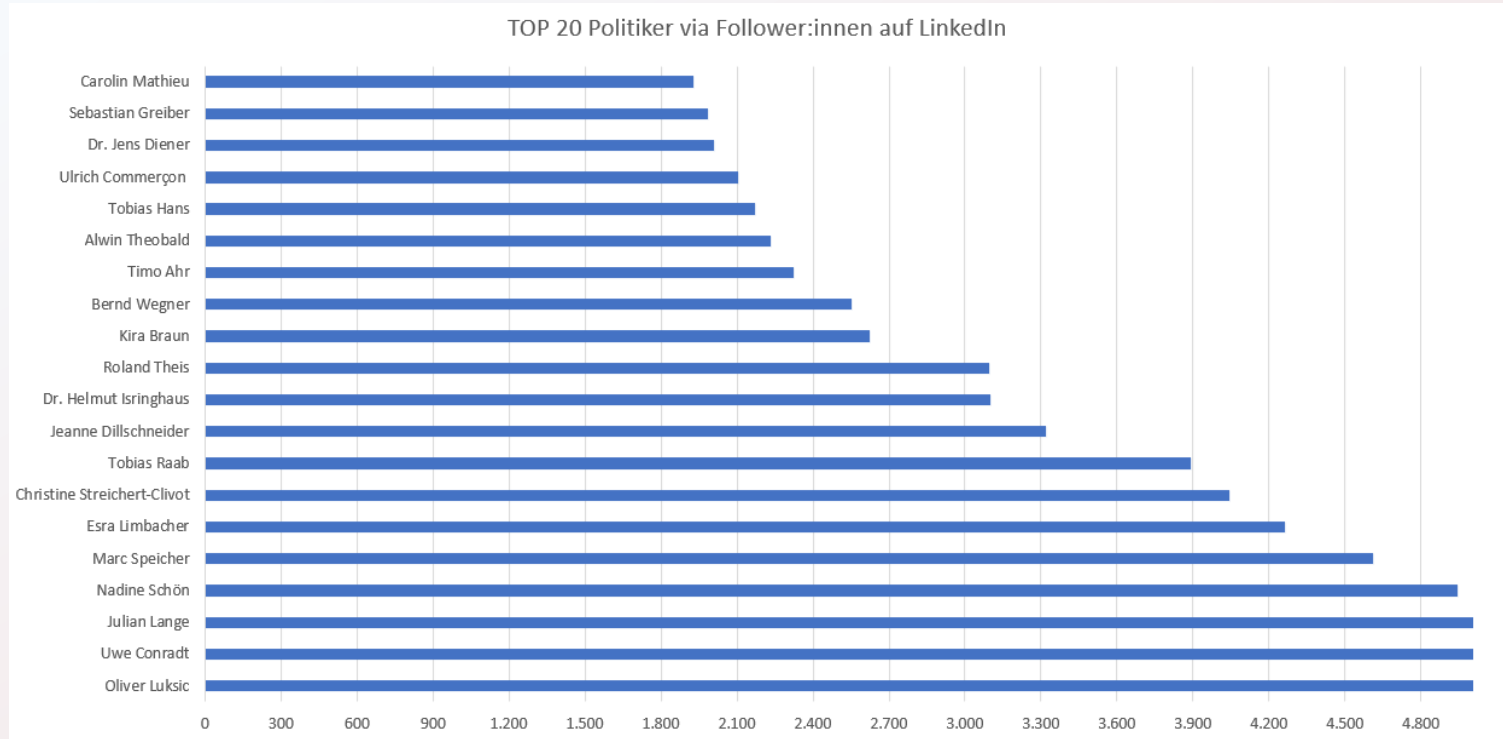

Saarländische Politiker/innen

LinkedIn

Über 5.000 Follower: Oliver Luksic: 11.291, Uwe Conradt: 6.029, Julian Lange: 5.543