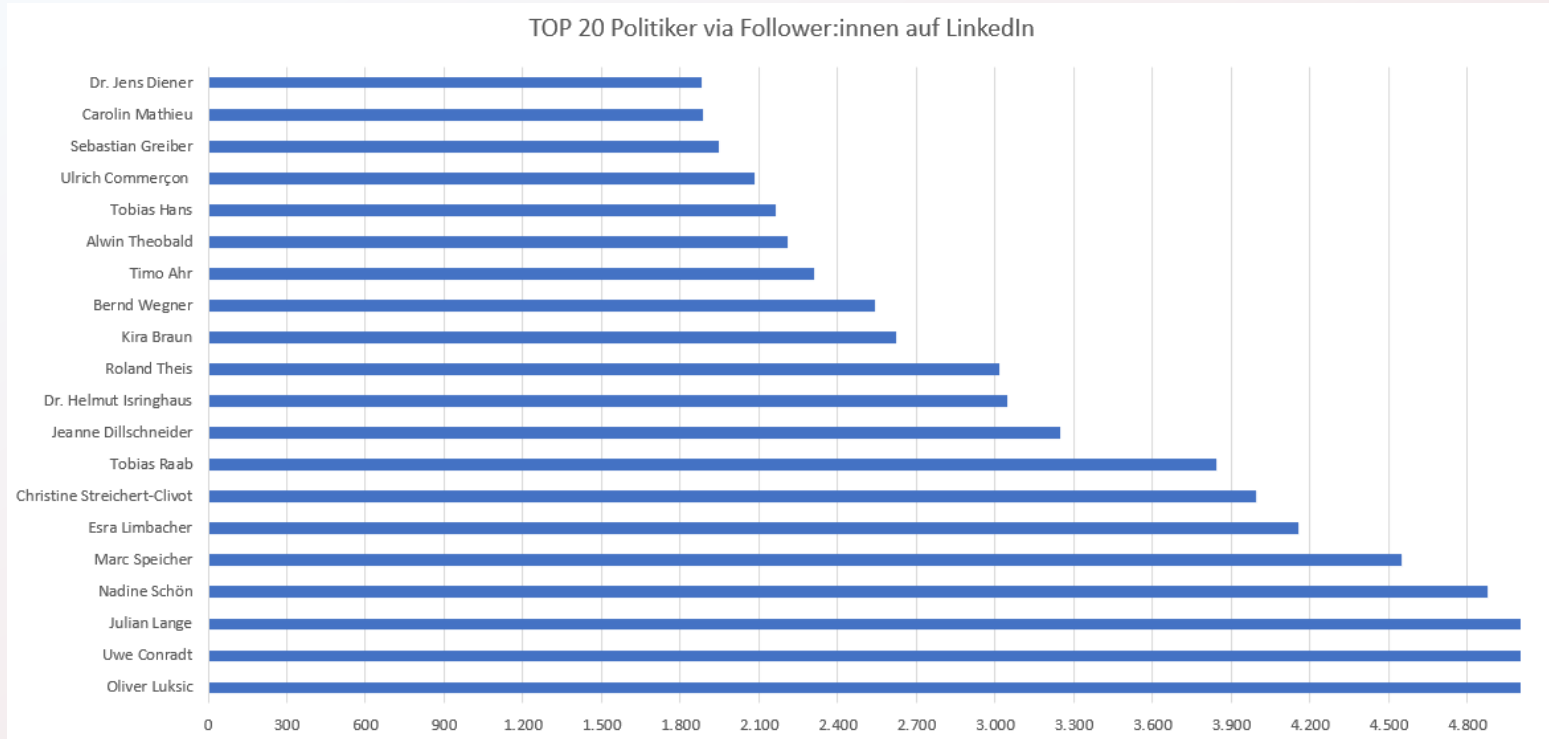

Saarländische Politiker/innen

LinkedIn

Über 5.000 Follower: Oliver Luksic: 11.277, Uwe Conradt: 5.963, Julian Lange: 5.506