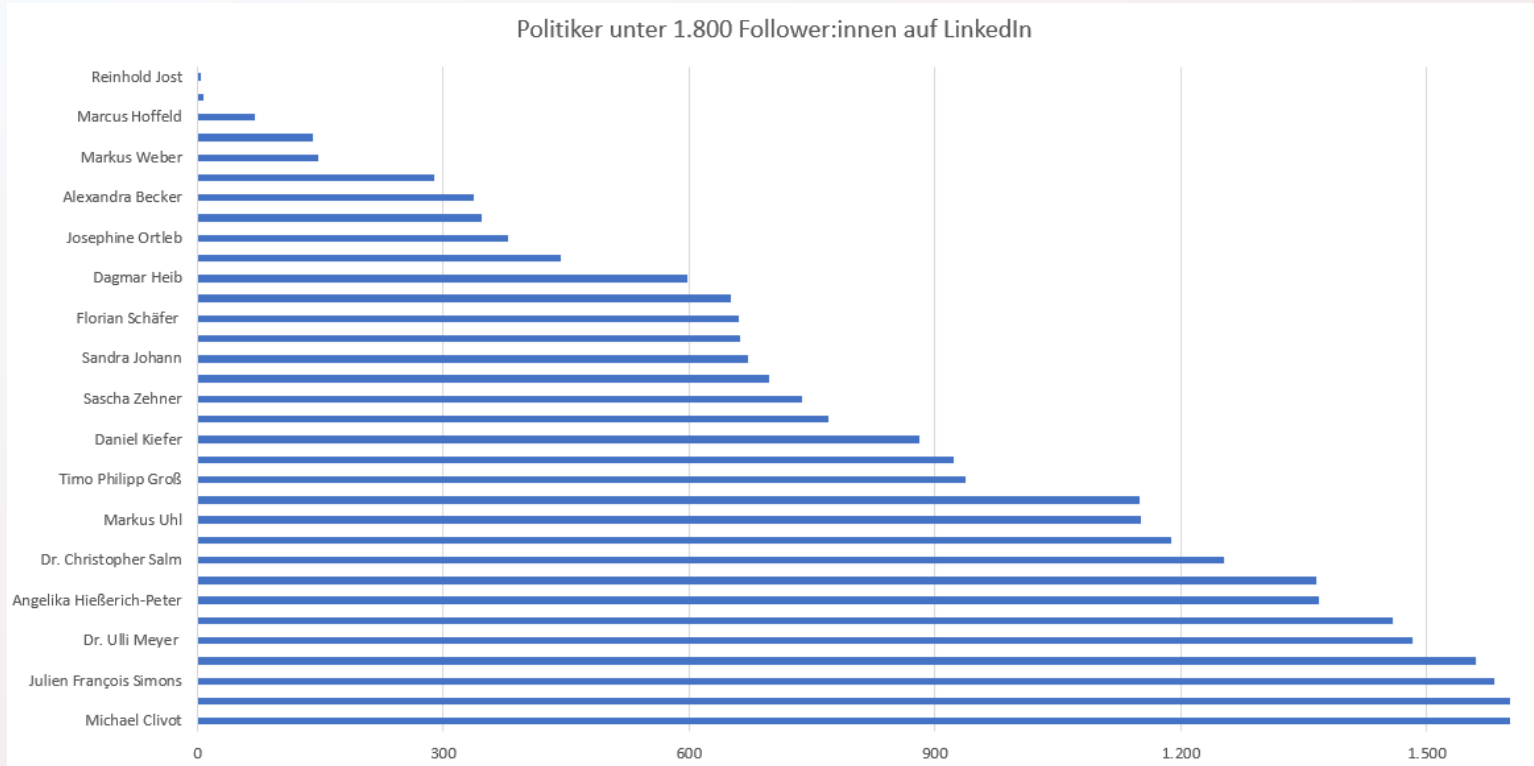

Wachstum: Differenz aus der Anzahl der Fans in Prozent pro Tag vom ersten und letzten Tag des Monats.

Saarländische Spitzenpolitiker/innen

Facebook

Top 10 nach Fans

| Name | Follower | Anzahl Likes | Anzahl Posts | Reaktionen, Kommentare & Shares | Follower Wachstum (absolut) | Engagement |
|--|----------|--------------|--------------|---------------------------------|-----------------------------|------------|
|  Anke Rehlinger @ankerehlinger | 31k | 17k | 37 | 30k | 410 | 3,1% |
|  Josephine Ortleb @josephine.ortleb | 8.5k | 2.1k | 18 | 4.1k | 116 | 1,6% |
|  Roland Theis @rolandtheiseuropa | 6.3k | 2.5k | 28 | 6.4k | 29 | 3,3% |
|  Ulrich Commerçon @ulrichcommercon | 6.2k | 13k | 20 | 20k | 514 | 11% |
|  Petra Berg @petra.berg.spd | 5.2k | 99 | 18 | 139 | -2 | 0,086% |
|  Esra Limbacher @esralimbacher | 5.1k | 6.2k | 23 | 11k | 239 | 7% |
|  Stephan Toscani @stephantoscani | 4.8k | 866 | 13 | 1.0k | 28 | 0,70% |
|  Christine Streichert-Clivot @streichertclivotchristine | 2.5k | 167 | 2 | 378 | 12 | 0,50% |
|  Raphael Schäfer @raphaelschaefer.cdu | 1.8k | 0 | 0 | 0 | -1 | 0% |
|  Jakob von Weizsäcker @jakobweiz | 1.5k | 0 | 0 | 0 | -3 | 0% |

Saarländische Politiker/innen

LinkedIn

Über 5.000 Follower: Oliver Luksic: 11.277, Uwe Conradt: 5.963, Julian Lange: 5.506

Saarländische Politiker/innen

LinkedIn

Politiker/innen mit < 1.800 Follower

Saarländische Mitglieder des Bundestags