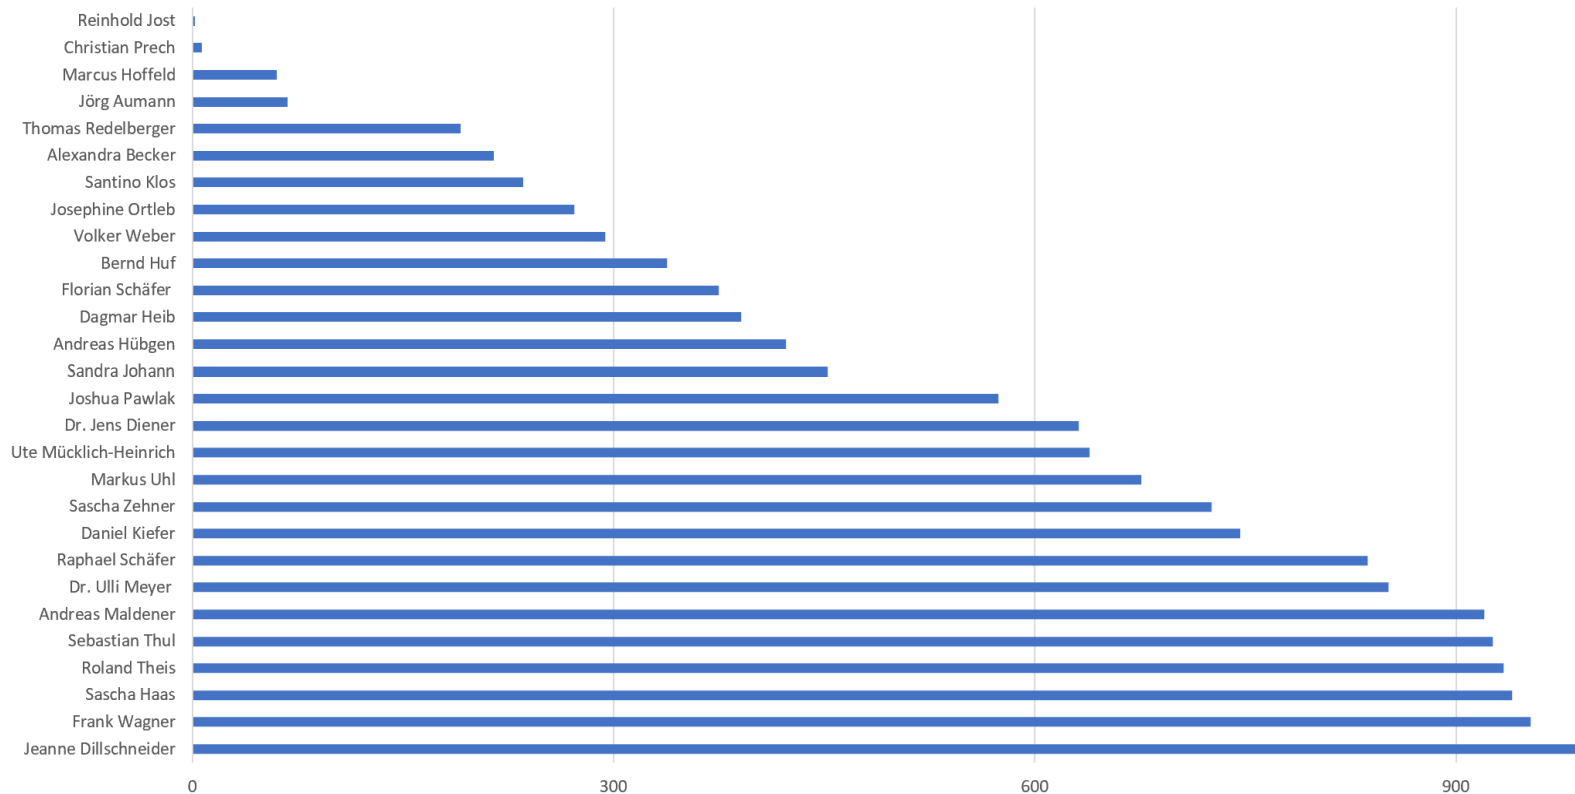

Saarländische Politiker/innen auf LinkedIn

Politiker/innen unter 1.000 Follower