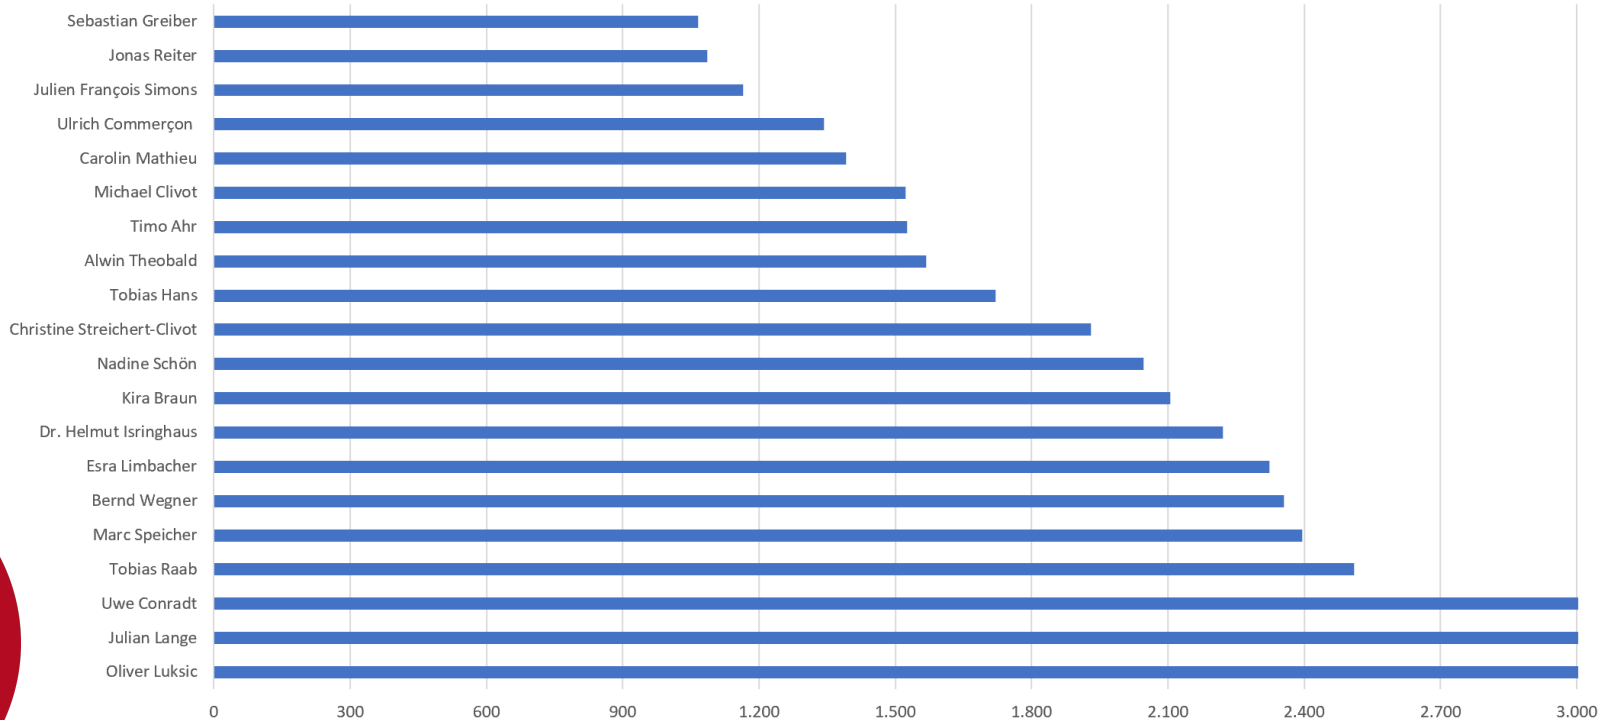

Saarländische Politiker/innen auf Twitter/X

#Topthemen nach Post-Interaktion

1	AnkeRehlinger 12.03.24 22:25	Halbfinale. Kann man mal machen. Schweinegeil ❤️❤️ @ersterfcs	200	2,5%
2	AnkeRehlinger 01.03.24 07:50	Die aktuelle Form der Schuldenbremse verhindert notwendige Investitionen und wird so zur Zukunftsbremse. Unter den Verantwortlichen in den Bundesländern setzt sich parteiübergreifend di...	71	1,2%
3	AnkeRehlinger 04.03.24 07:43	https://t.co/uaD47ZcyFc	22	0,33%
4	OlliLuksic 01.03.24 09:40	„Grüne fordern Kanzler zum Koalitionsbruch auf“: Lindner reagiert mit Unverständnis auf neue Debatte um Schuldenbremse https://t.co/IBmrkoCBHa	4	0,030%
5	OlliLuksic 01.03.24 08:01	Saarländer soll Russland Drohnen-Teile geliefert haben. Waldemar W. war für die Linke aktiv im Ortsvorstand. https://t.co/s54gM3Bj0w via @szaktuell	2	0,030%
6	OlliLuksic 01.03.24 11:57	„Strukturreformen im Inland“, fordert die Wirtschaft beim Spitzengespräch.	3	0,024%
7	OlliLuksic 01.03.24 11:58	Wachstumschancengesetz: BDI-Präsident kritisiert Blockade der Union als »katastrophal« https://t.co/PFSCfwaM48	2	0,018%
8	OlliLuksic 01.03.24 12:03	RT @Frei_Fink: Wenn man die Leistungen nicht überweisen kann, verhindert das selbstverständlich Überweisungen(1). Die doofe Sache, die laut...	⊖	⊖
9	OlliLuksic 01.03.24 12:03	RT @nicolange_: Die Ukraine muss die russischen Streitkräfte in der Ukraine schlagen, um Putins imperiales Streben zu stoppen. Das muss man...	⊖	⊖
10	OlliLuksic 01.03.24 12:03	RT @ArturReh: 2/6. Trumpists in the US House of Representatives. The Ukrainians held off attacks for several months and simply ground down...	⊖	⊖

Saarländische Politiker/innen auf LinkedIn

TOP 20 Politiker via Follower:innen auf LinkedIn

Über 3.000 Follower: Uwe Conradt: 3.704, Julian Lange: 3.713, Oliver Luksic: 9.840