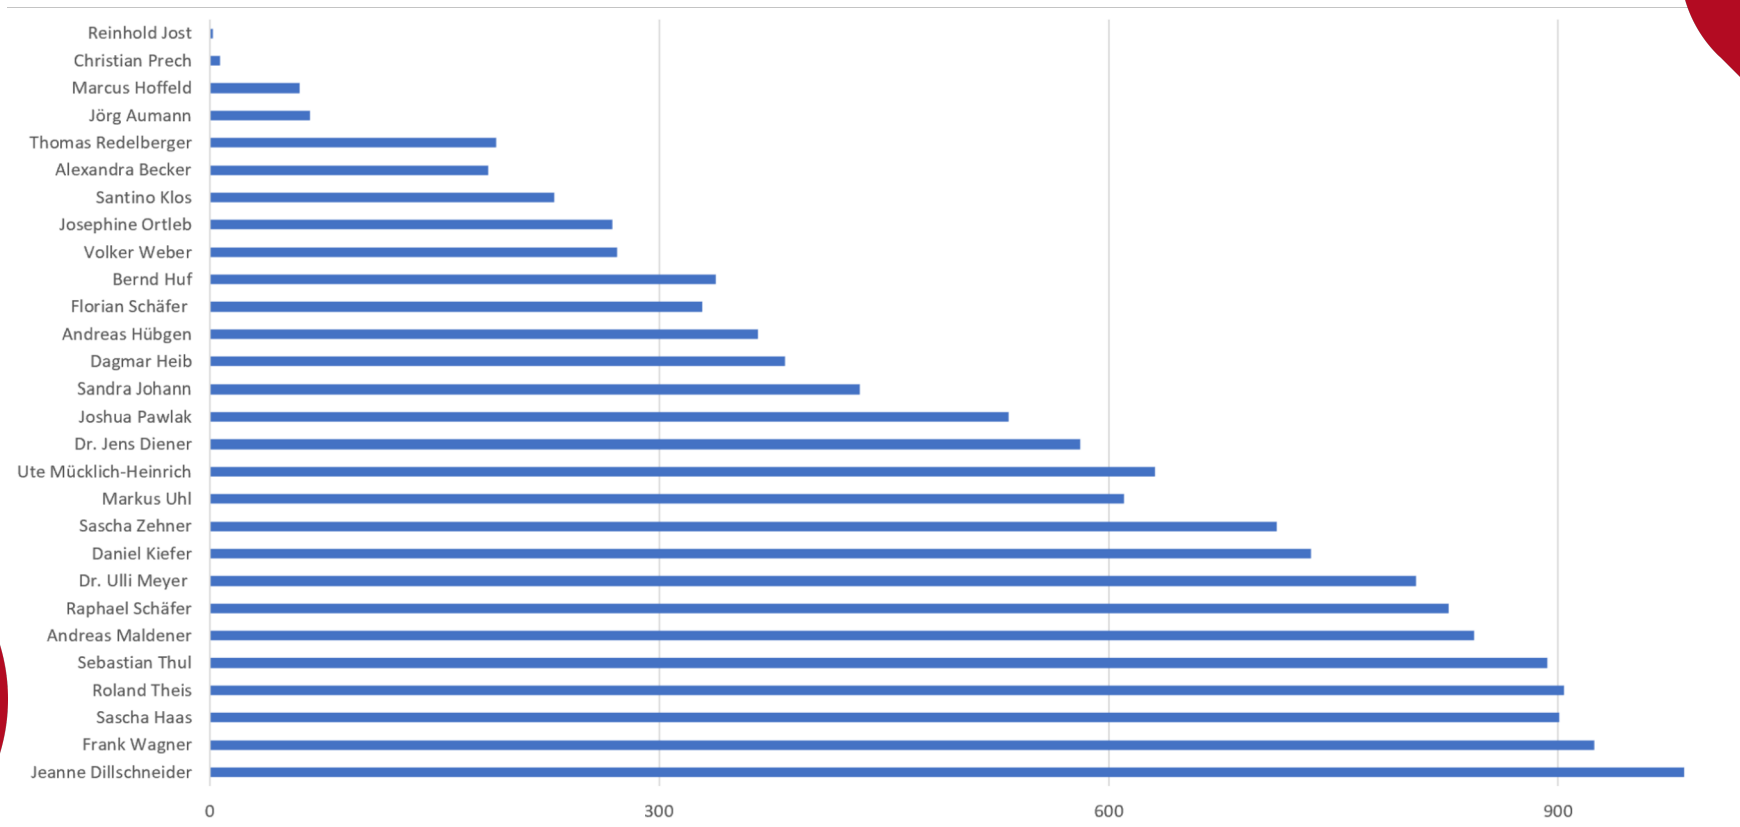

Saarländische Politiker/innen auf LinkedIn

Politiker/innen unter 1.000 Follower