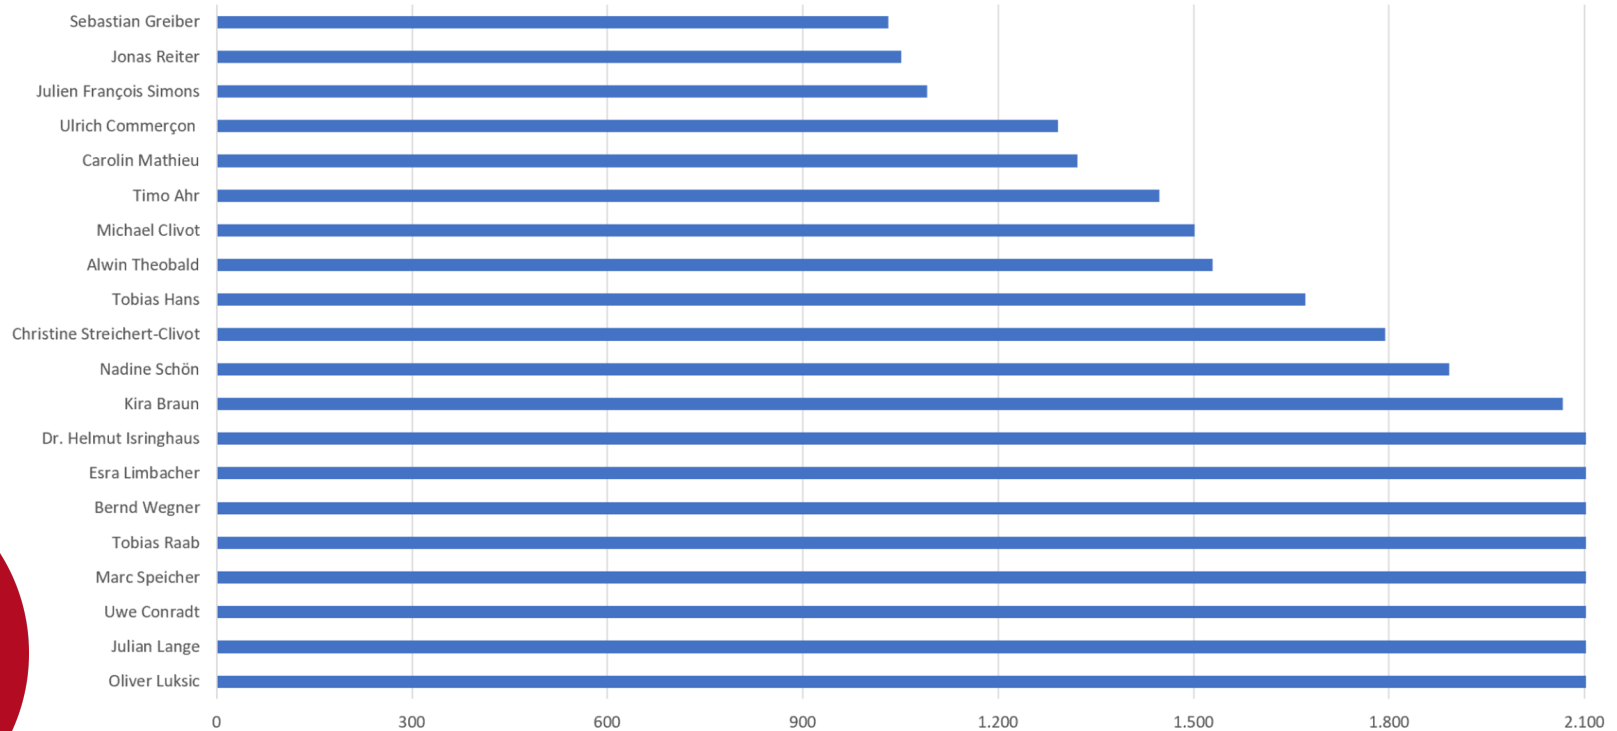

Saarländische Politiker/innen auf LinkedIn

TOP 20 Politiker via Follower:innen auf LinkedIn

Über 2.000 Follower: Kira Braun: 2.092, Dr. Helmut Isringhaus: 2.185, Esra Limbacher: 2.281, Tobias Raab: 2.328, Bernd Wegner: 2.319, Marc Speicher: 2.369, Julian Lange: 3.645, Uwe Conradt: 3.635, Oliver Luksic: 9.738