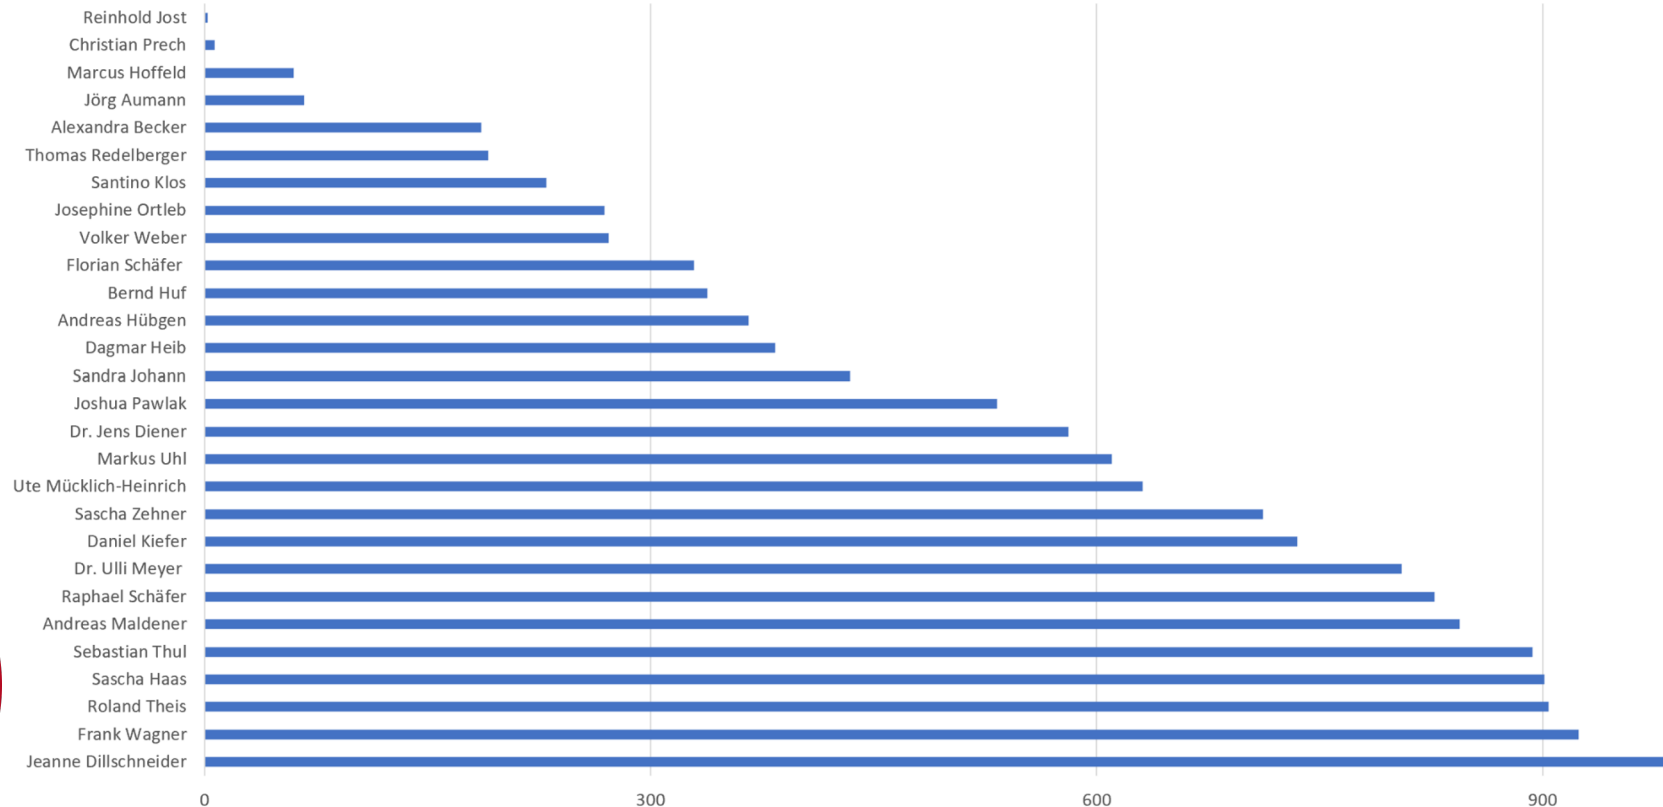

Saarländische Politiker/innen auf LinkedIn

Politiker/innen unter 1.000 Follower