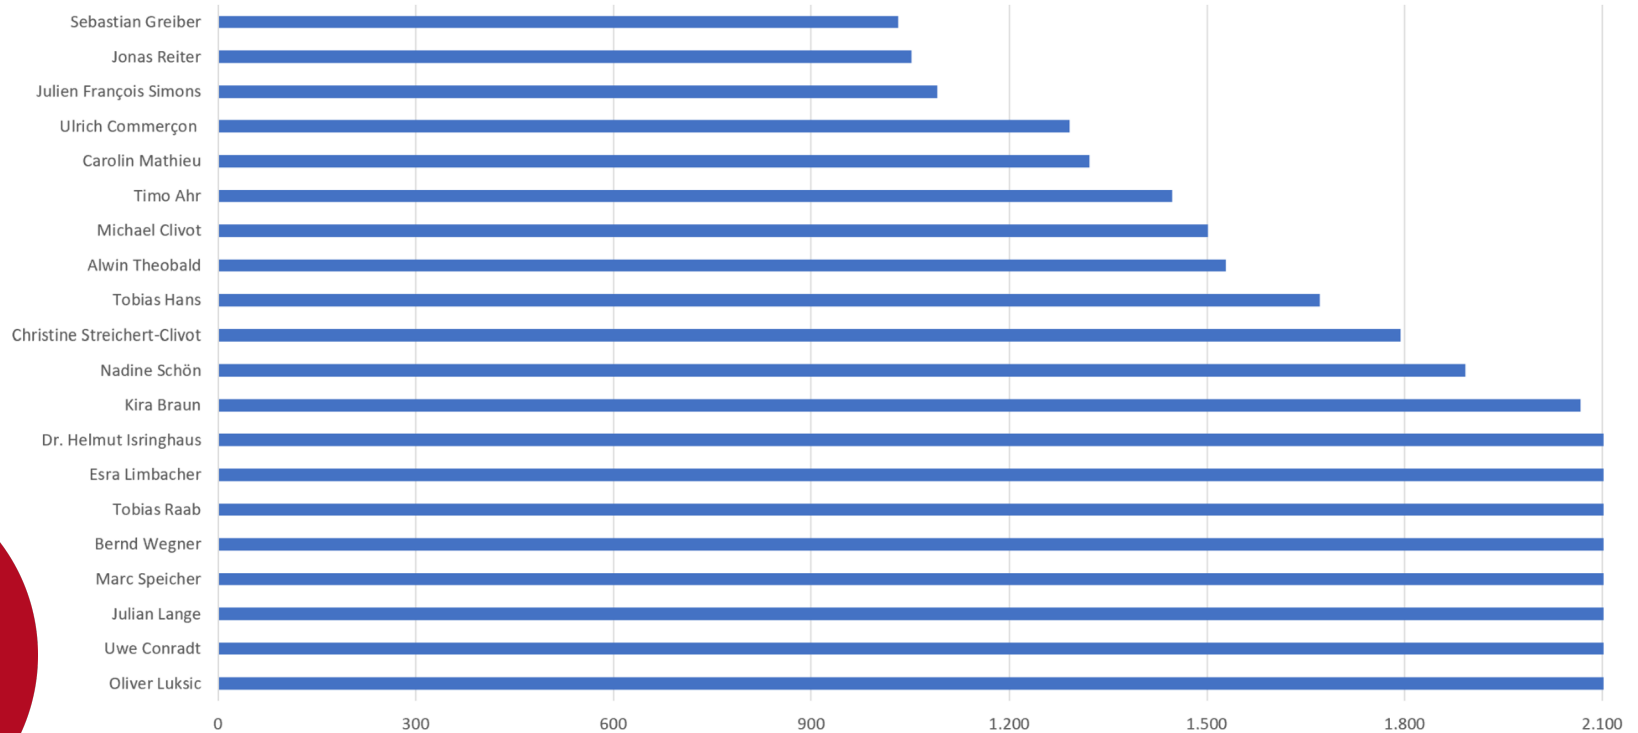

Saarländische Politiker/innen auf LinkedIn

TOP 20 Politiker via Follower:innen auf LinkedIn

Über 2.000 Follower: Dr. Helmut Isringhaus: 2.150, Esra Limbacher: 2.209, Tobias Raab: 2.268, Bernd Wegner: 2.308, Marc Speicher: 2.339, Julian Lange: 3.553, Uwe Conradt: 3.556, Oliver Luksic: 9.587