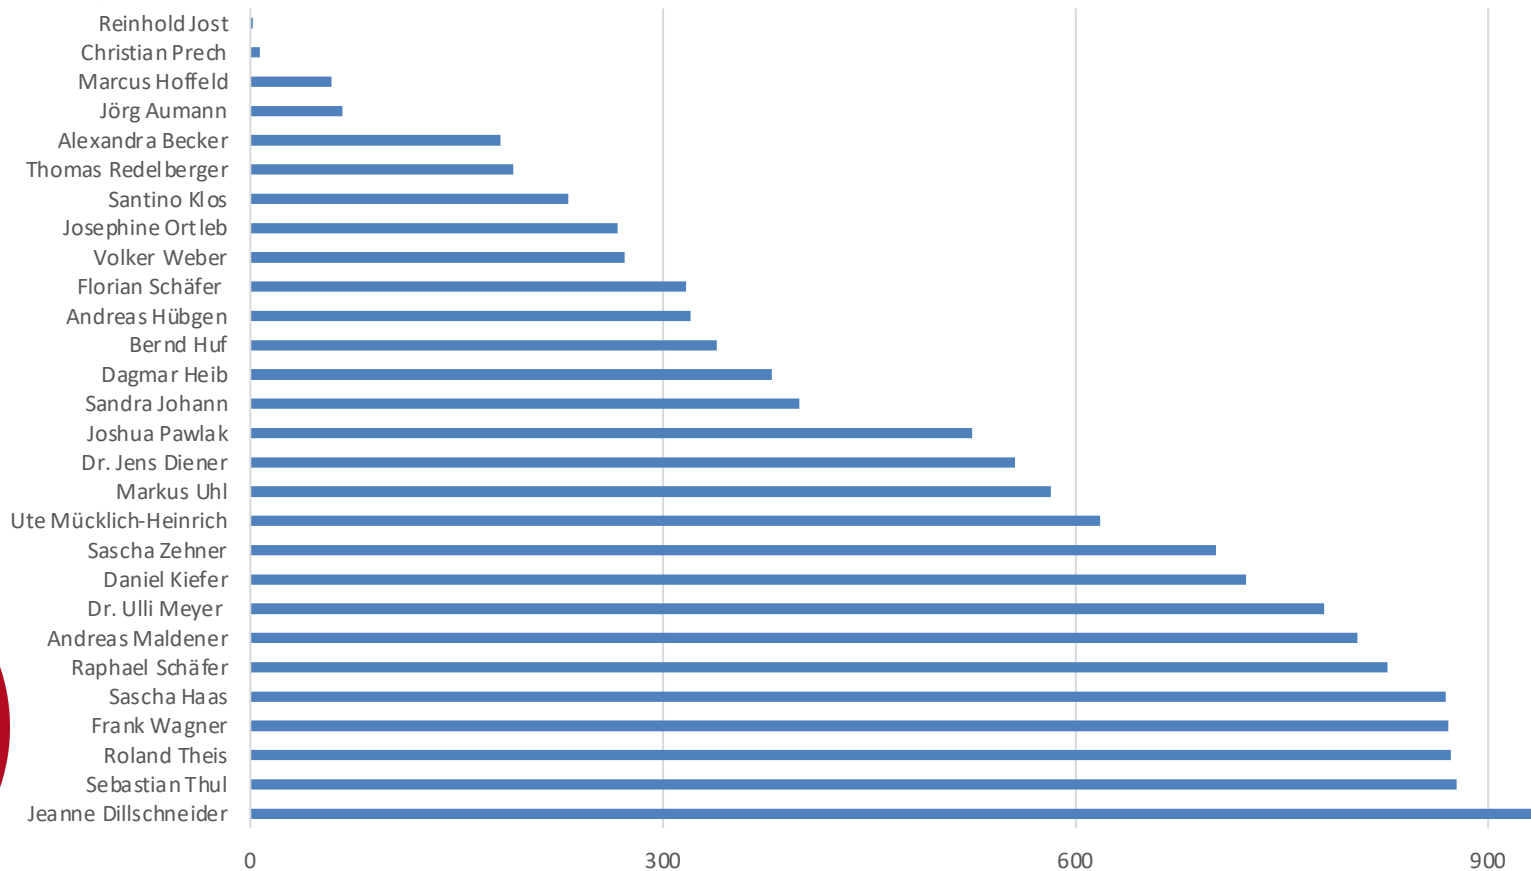

Saarländische Politiker/innen auf LinkedIn

Politiker/innen unter 1.000 Follower