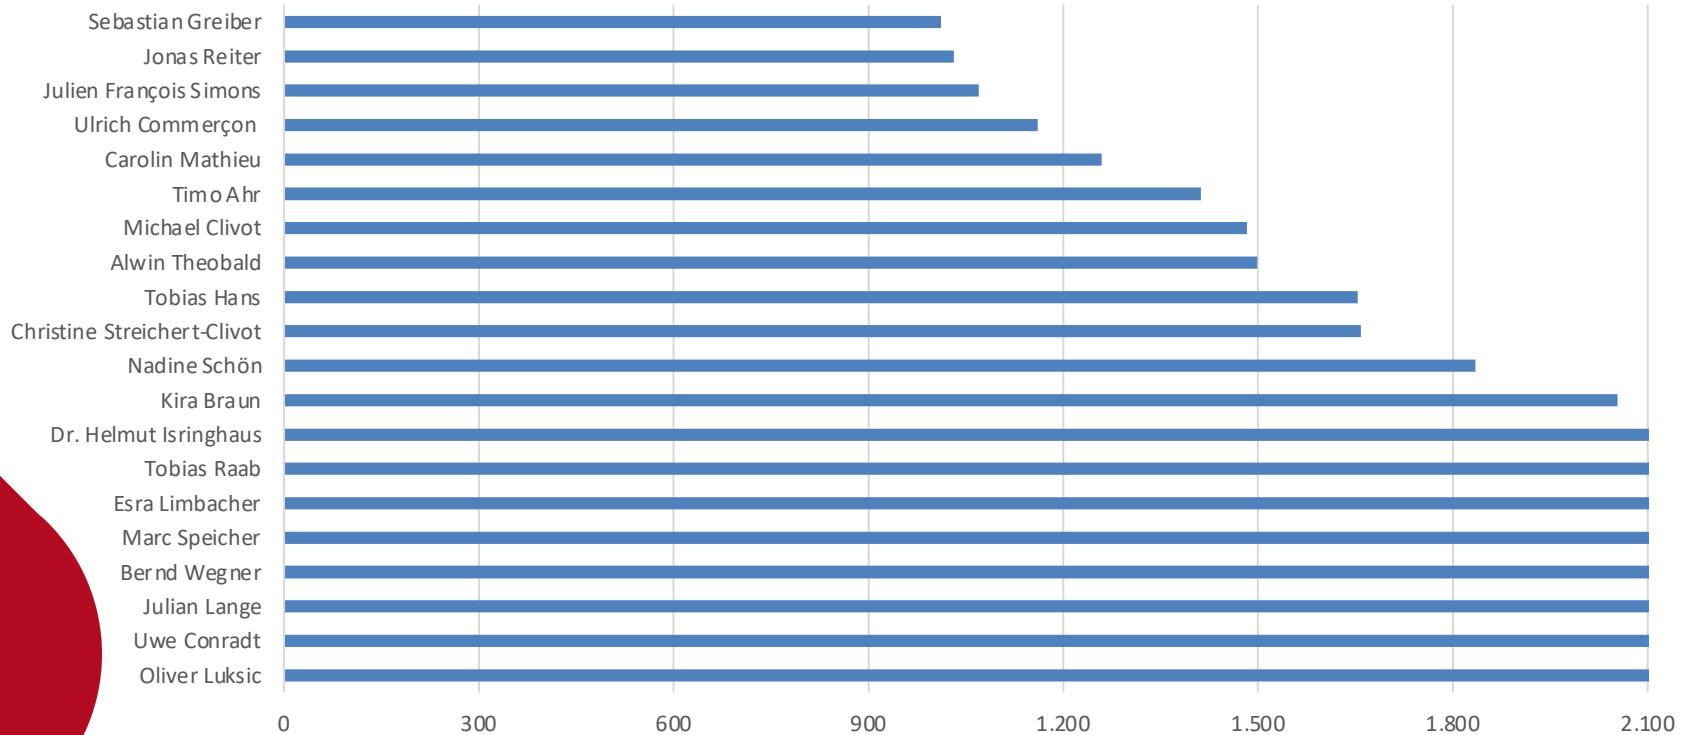

Saarländische Politiker/innen auf LinkedIn

TOP 20 Politiker via Follower:innen auf LinkedIn

Über 2.000 Follower: Dr. Helmut Irsinghaus: 2.116, Tobias Raab: 2.137, Esra Limbacher: 2.173, Marc Speicher: 2.289, Bernd Wegner: 2.290, Julian Lange: 3.300, Uwe Conradt: 3.491, Oliver Luksic: 9.503