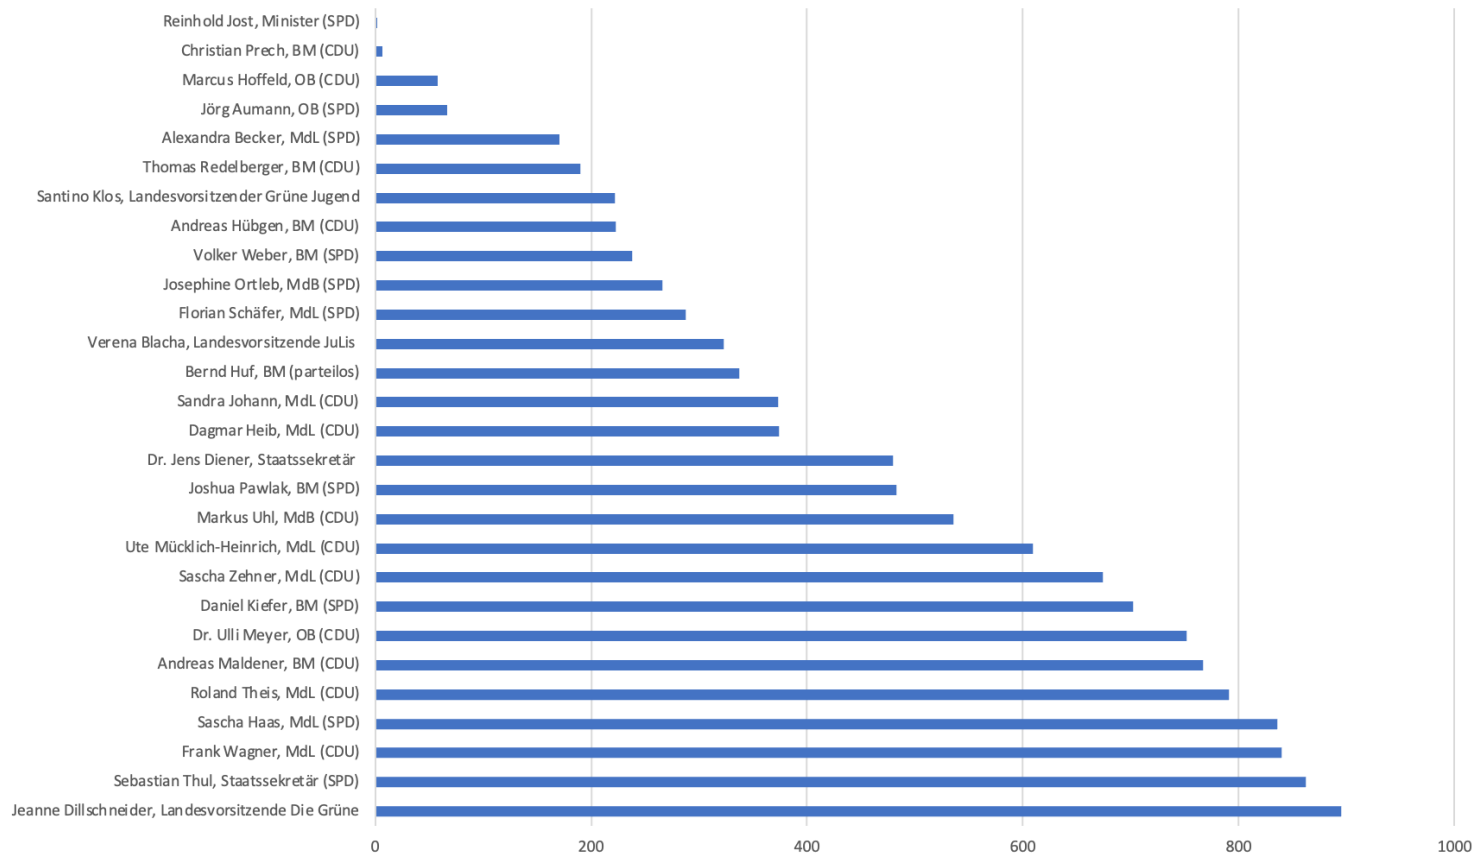

Saarländische Politiker/innen auf LinkedIn

Politiker unter 950 Follower