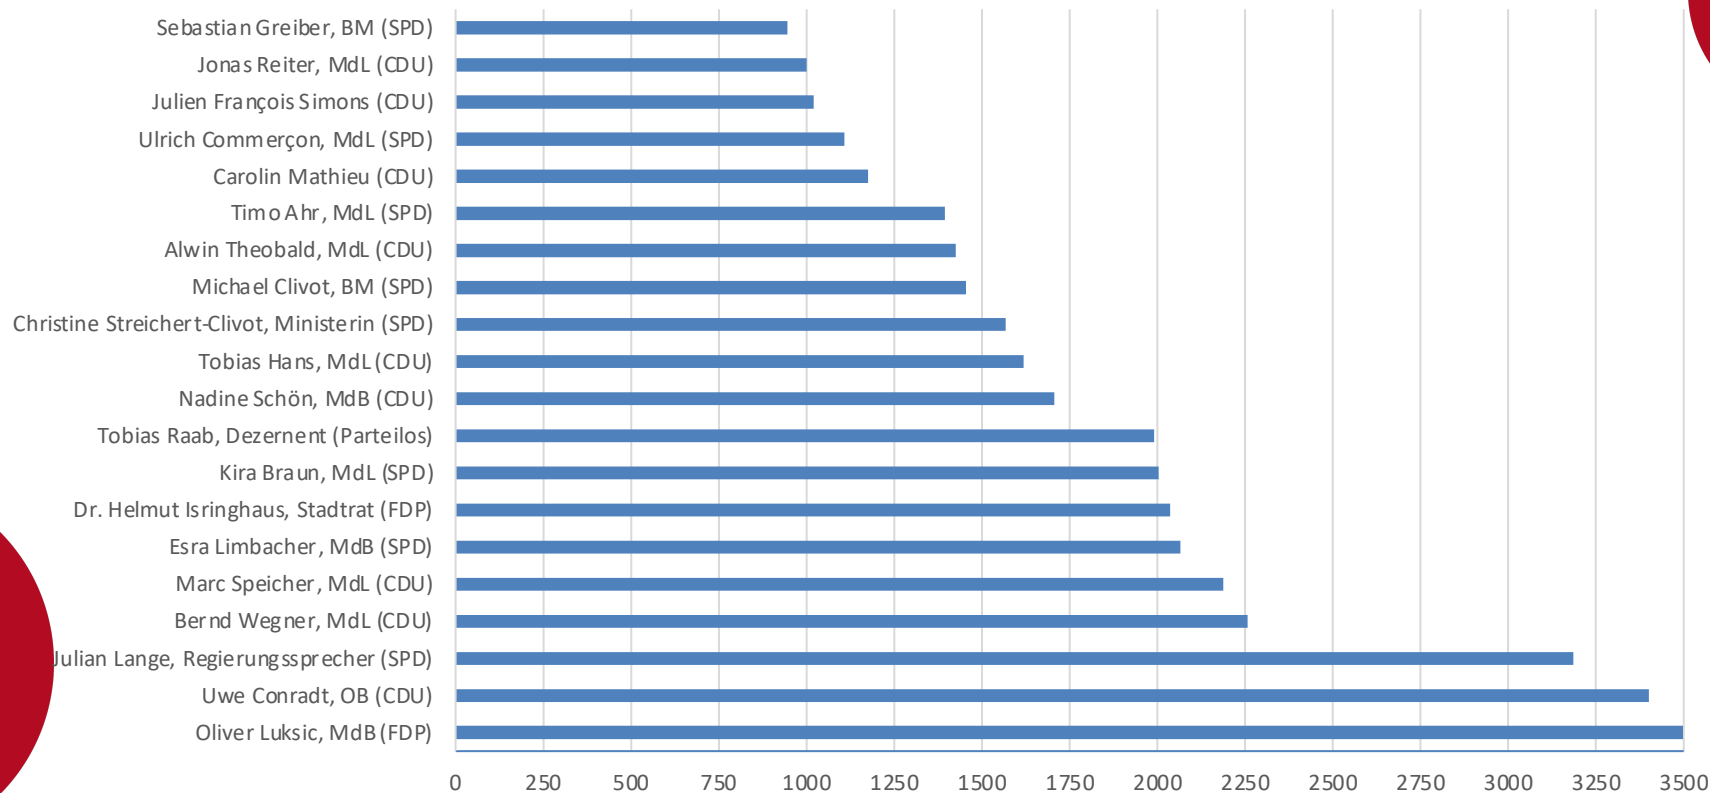

Saarländische Politiker/innen auf Twitter/X

#Topthemen nach Post-Interaktion

			Anzahl Likes	Post-Interaktionsrate
1	tobias hans 22.10.23 22:59	Wo genau hätte man mehr auf Sarrazin hören müssen und mehr auf ihn eingehen müssen?! Ich widerspreche als Christdemokrat vehement. Zurecht und zu spät wurde er aus der SPD ausgeschlossen und die Kriti...	727	8,9%
2	tobias hans 22.10.23 22:52	Selbst wenn der Satz des Bundeskanzlers im Cover des Spiegel herausgegriffen ist, so ist er Ausdruck sich verstärkender Ohnmacht. Es soll Stärke demonstriert werden, es wird aber keine Lösung aufgezeigt...	384	3,8%
3	Juergen_Renner 12.10.23 09:12	Willi Graf wurde vor heute 80 Jahren von den Nazis in Stadelheim hingerichtet. Sein Grab befindet sich übrigens in Saarbrücken. https://t.co/H4HKptY1Ri	14	2,1%
4	Stephan_Toscani 08.10.23 19:26	Die Union ist der klare Gewinner der heutigen Landtagswahlen. @CDU_hessen und @CSU haben klare, stabile Mehrheiten erkämpft. Die Union hat den eindeutigen Regierungsauftrag erhalten und kann mit ihr...	13	0,97%
5	ChrWirthMdB 21.10.23 17:35	Die arabische Halbinsel ist groß und reich. Sollen die sich um ihre Glaubensbrüder kümmern. Auch gerne um Syrer, Iraker, Afghanen... https://t.co/eY8PgW90zl	30	0,91%
6	AnkeRehlinger 07.10.23 14:08	Der Terrorismus der #Hamas, die Gewalt und die Morde sind aufs Schärfste zu verurteilen. Deutschland steht an der Seite Israels gegen diese barbarischen Attacken. 🇺🇸	40	0,73%
7	tobias hans 08.10.23 19:42	Starke Ergebnisse für starke MPs @Markus_Soeder und @Boris_Rhein in der Union. Klatsche für die Ampel. Viel zu hohe Ergebnisse rechts der Union bleiben Herausforderung für alle Demokraten, die nur gemeinsam...	63	0,60%
8	ChrWirthMdB 20.10.23 19:21	Nach dem Verlust von Ford am Standort Saarlouis, kündigt jetzt auch ZF die Streichung von 7000 Arbeitsplätzen im Saarland an. Wieder einmal kann sich das Saarland bei der desaströsen Politik der Ampel und der...	16	0,57%
9	Stephan_Toscani 08.10.23 12:02	🇺🇸 🇩🇪 Wir als CDU im Saarland stehen fest und solidarisch an der Seite Israels. Und wir stehen an der Seite aller Jüdinnen und Juden, die bei uns leben. Die ganze freie Welt muss jetzt entschlossen und besonnen zus...	9	0,49%
10	alwintheobald 29.10.23 23:53	@KonstantinNotz Ihre Partei sitzt in der Regierung. Lassen Sie Ihren Worten Taten folgen!	4	0,46%

Saarländische Politiker/innen auf LinkedIn

#Top 20 nach Follower

Über 3.500 Follower: Oliver Luksic: 9.283