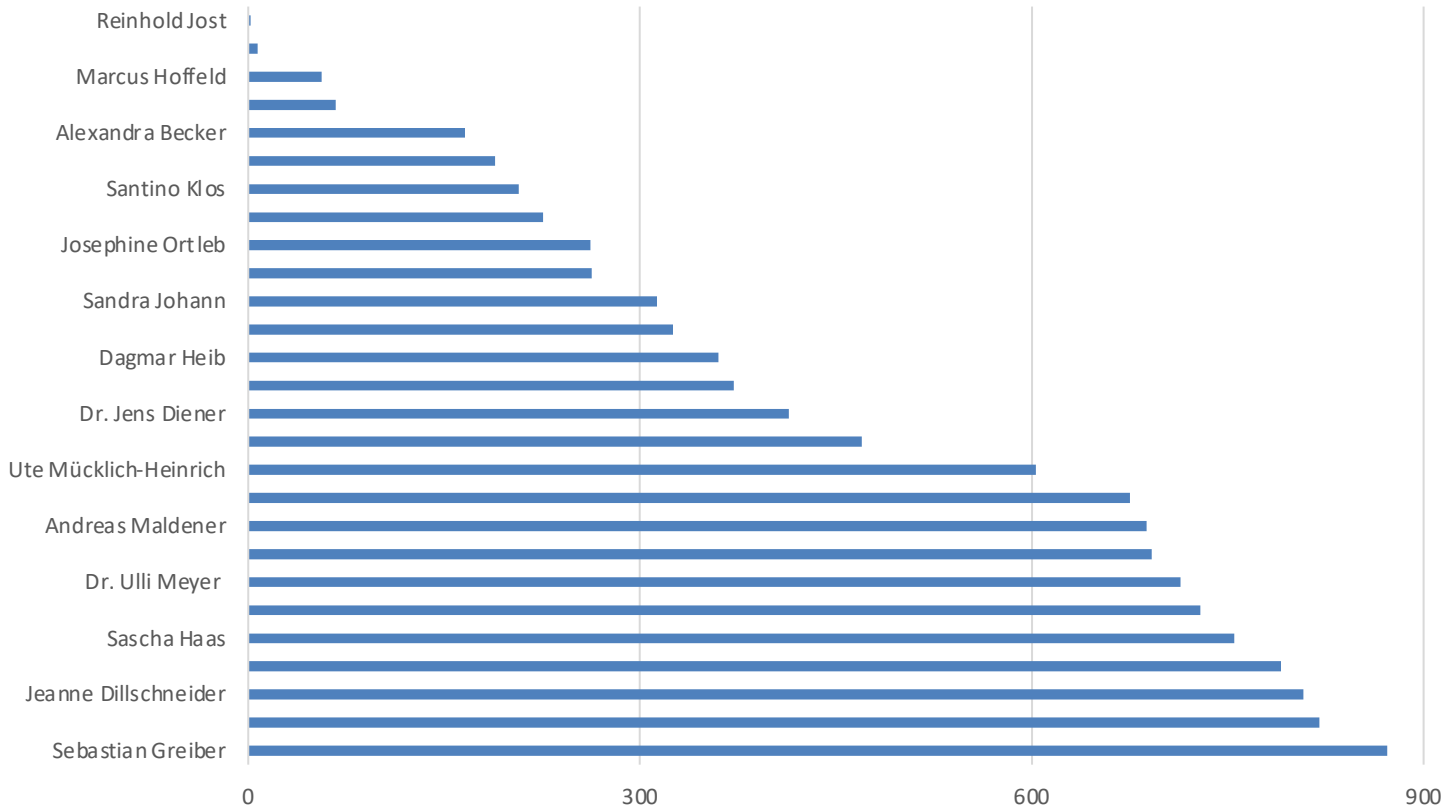

Saarländische Politiker/innen auf LinkedIn

Politiker unter 900 Follower