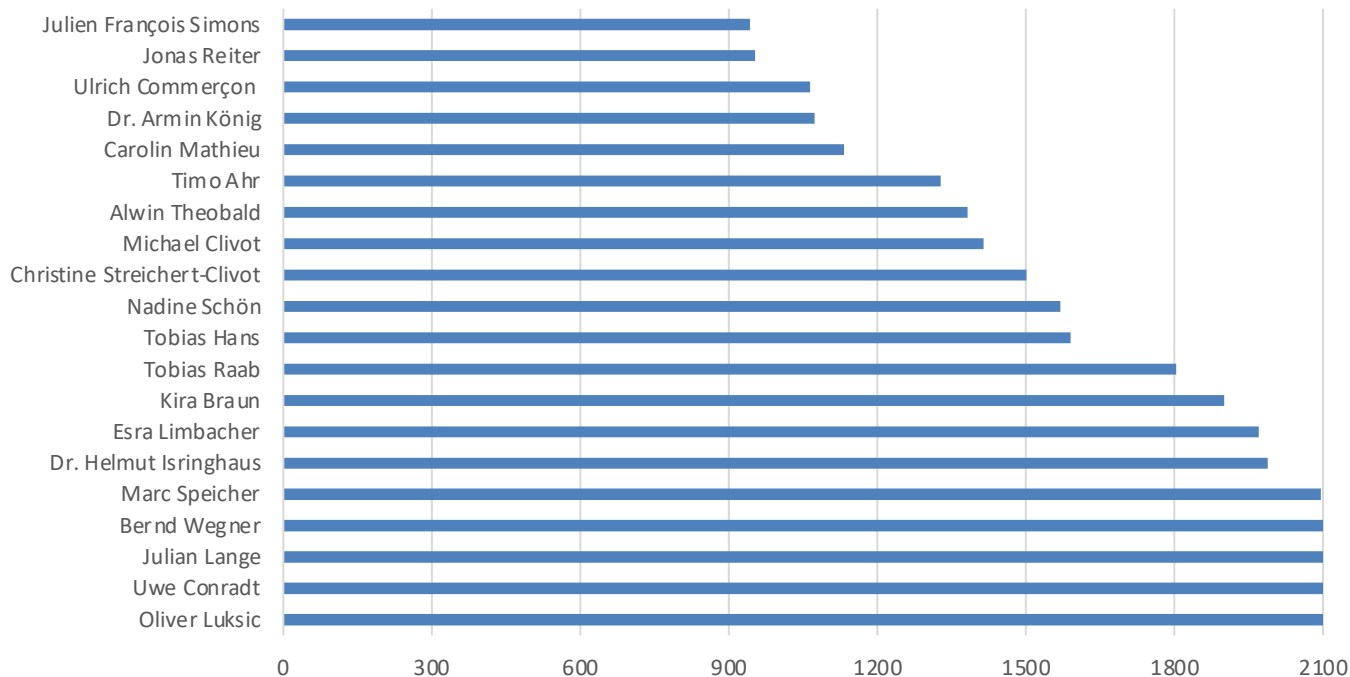

Saarländische Politiker/innen auf Twitter/X

#Topthemen nach Post-Interaktion

			Anzahl Likes	Post-Interaktionsrate
1	OlliLuksic 31.08.23 11:24	Voodoo. Unfassbar, dass diese Frau so viel Medienpräsenz als „Expertin“ hat. https://t.co/tCLVGC1Bpt	1.2k	9,1%
2	OlliLuksic 19.08.23 18:23	Das ehrwürdige Adolf-Grimme-Institut gab 1994 „Schmidteinander“ den Grimme-Preis, Heute gibt es Warnhinweise beim WDR, betreutes Denken. IRRE! https://t.co/vxzO2xi2nS	995	7,8%
3	ChrWirthMdB 29.08.23 08:52	Es gibt noch Länder, wo Politiker ganz normal sind. Da müssen wir wieder hin. #AfD https://t.co/H7xJ1M1EX2	208	6,7%
4	OlliLuksic 30.08.23 07:55	Ex-Zehnkämpfer Busemann erklärt WM-Blamage: „Sind dabei, Leistung abzuschaffen“ Wir sind in einem riesigen gesellschaftlichen Dilemma, das sich auch im Sport zeigt. Wir nehmen i...	753	6,4%
5	OlliLuksic 24.08.23 20:48	Wir brauchen mehr Einwanderung in den Arbeitsmarkt, aber weniger in das deutsche Sozialsystem. Diese Trendwende müssen wir erreichen. 🇹🇼 https://t.co/AVzUSSw4v3	331	3,2%
6	OlliLuksic 22.08.23 18:59	„Zuhören statt aufregen. Eine „sehr nüchterne“ Debatte hat Lindner sich gewünscht. Leider vergeblich. Dabei kann der Blick auf Fakten immer nur helfen, Probleme zu lösen. Wer di...	299	2,5%
7	OlliLuksic 02.08.23 14:02	Führende Ökonomen wie Ifo-Chef Clemens Fuest weisen darauf hin, dass es sich für zu viele Transferempfänger nicht lohnt, eine Vollzeitstelle anzunehmen. https://t.co/XZizNwR9co	234	2,2%
8	OlliLuksic 31.08.23 11:15	Berliner Kaffee-Unternehmer Maher Magri: Der deutsche Staat motiviert Menschen zur Faulheit. Stimmt leider. Absolutes Vorbild für Integration, meqa Typ! Sollten alle Politiker I...	274	2,1%
9	OlliLuksic 31.08.23 14:14	Gerd Dudenhöffer „Vor Satire sollte nicht gewarnt werden, sondern es sollte dazu aufgemuntert werden, sich mit Satire auseinander zu setzen.“ https://t.co/SyOCuFLqoT	267	2,0%
10	OlliLuksic 29.08.23 08:31	„Zuallererst müssen wir uns ehrlich machen, was CO₂-freie Energie langfristig kosten wird – nicht nur Wind- und Solarstrom, sondern inklusive der notwendigen Back-up-Kapazitäten...	208	2,0%

Saarländische Politiker/innen auf LinkedIn

#Top 20 nach Follower

Über 2.000 Follower:

Oliver Luksic: 9.111; Uwe Conradt: 3.258; Julian Lange: 3.038; Bernd Wegner: 2.224, Marc Speicher: 2.096