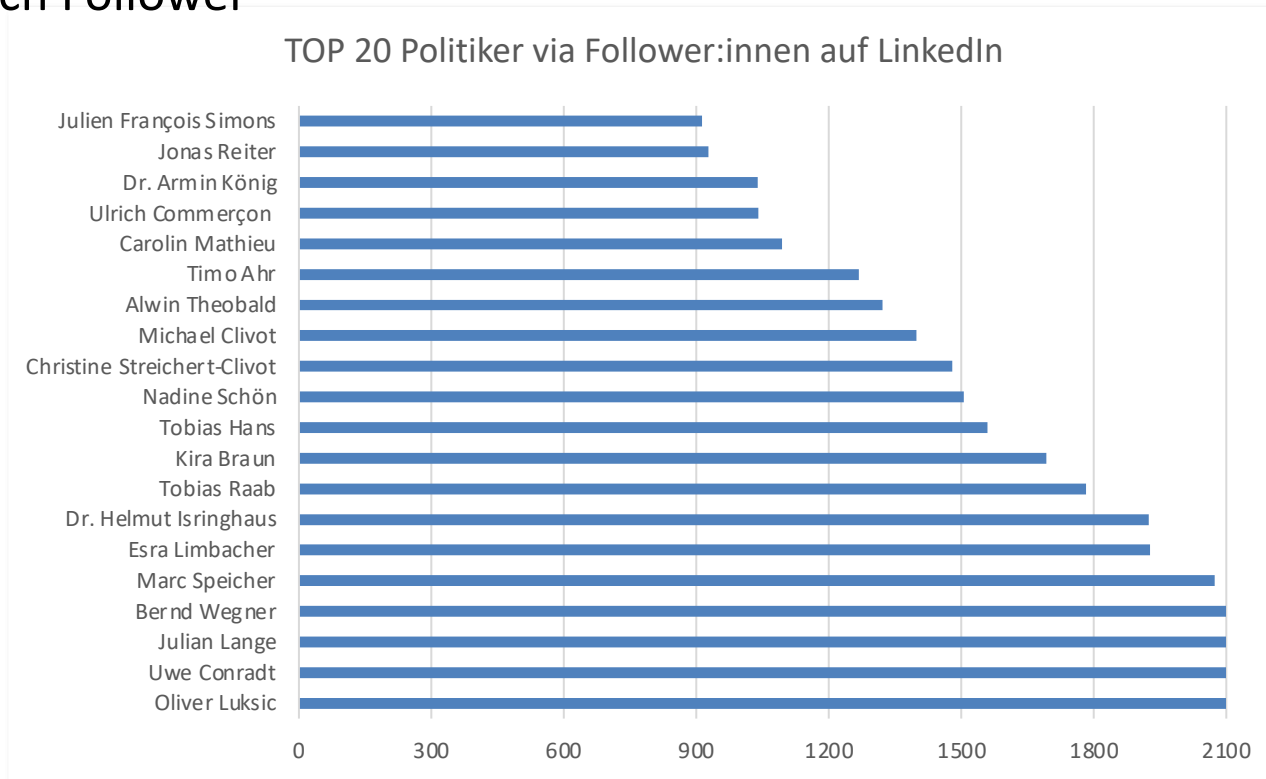

Saarländische Politiker/innen auf Twitter

#Topthemen nach Post-Interaktion

			Anzahl Likes	Post-Interaktionsrate
1	Tobias Hans 23.07.23 22:15	Das ist nicht erträglich und kann nicht stehen bleiben. Der Parteitagbeschluss besagt, dass jegliche Zusammenarbeit mit der AfD ausgeschlossen ist. Das hier ist die schleichen...	8.8k	73%
2	Stephan Toscani 24.07.23 11:01	Für die CDU Saar ist klar: Die CDU lehnt Koalitionen und ähnliche Formen der Zusammenarbeit mit der AfD ab. Dieser Beschluss des Bundesparteitages gilt für alle Ebenen, vom Bund...	433	26%
3	ChrWirthMdB 06.07.23 17:06	Kanzler #Scholz möchte 1,5 Millionen Einwanderer haben, um unsere Renten zu sichern. Meine Damen und Herren, diese Rentenfagarbeiter zünden gerade #Frankreich an! #AfD @AfDimB...	666	25%
4	Tobias Hans 23.07.23 21:58	Jegliche Kooperation oder Zusammenarbeit mit der AfD muss ausgeschlossen bleiben. #noAfD	2.9k	24%
5	Juergen Renner 20.07.23 09:02	Aus gegebenem Anlass. #löwin #diktatur https://t.co/7YZ6vmBaBz	89	12%
6	Juergen Renner 23.07.23 20:10	@JuliaKloeckner @Merz @ZDF @CDU „angrenzen“. Gute Beschreibung. 🇫🇷	57	6,9%
7	OlliLuksic 15.07.23 12:33	Deutsche Bundespolizeigewerkschaft, Manuel Ostermann, fordert die ARD dazu auf, «rechtsstaatliche Konsequenzen» zu erörtern, statt sich «auf Augenhöhe mit Pressesprechern der Le...	553	4,6%
8	Anke Rehlinger 09.07.23 10:49	Ich bin nicht bereit, für den bayerischen Wahlkampf die 🇩🇪 🇫🇷 Freundschaft aufs Spiel zu setzen. Wir haben nicht an allen deutschen Grenzen die gleichen Verhältnisse, deshalb...	335	3,9%
9	OlliLuksic 15.07.23 12:44	Die „Letzte Generation“ will den Bundestag ersetzen, das ist verfassungsfeindlich und sollte nicht länger verharmlost werden. https://t.co/MjzrffA08H	403	3,5%
10	OlliLuksic 11.07.23 09:42	Es ist ein Widerspruch, einerseits massiv französischen Atomstrom zu importieren und andererseits jeden Text und jede Gesetzgebung in der EU abzulehnen, die den Mehrwert dieser k...	362	3,2%

Saarländische Politiker/innen auf LinkedIn

#Top 20 nach Follower

Über 2.000 Follower:

Oliver Luksic: 8.955; Uwe Conradt: 3.164; Julian Lange: 2.988; Bernd Wegner: 2.210, Marc Speicher: 2.073