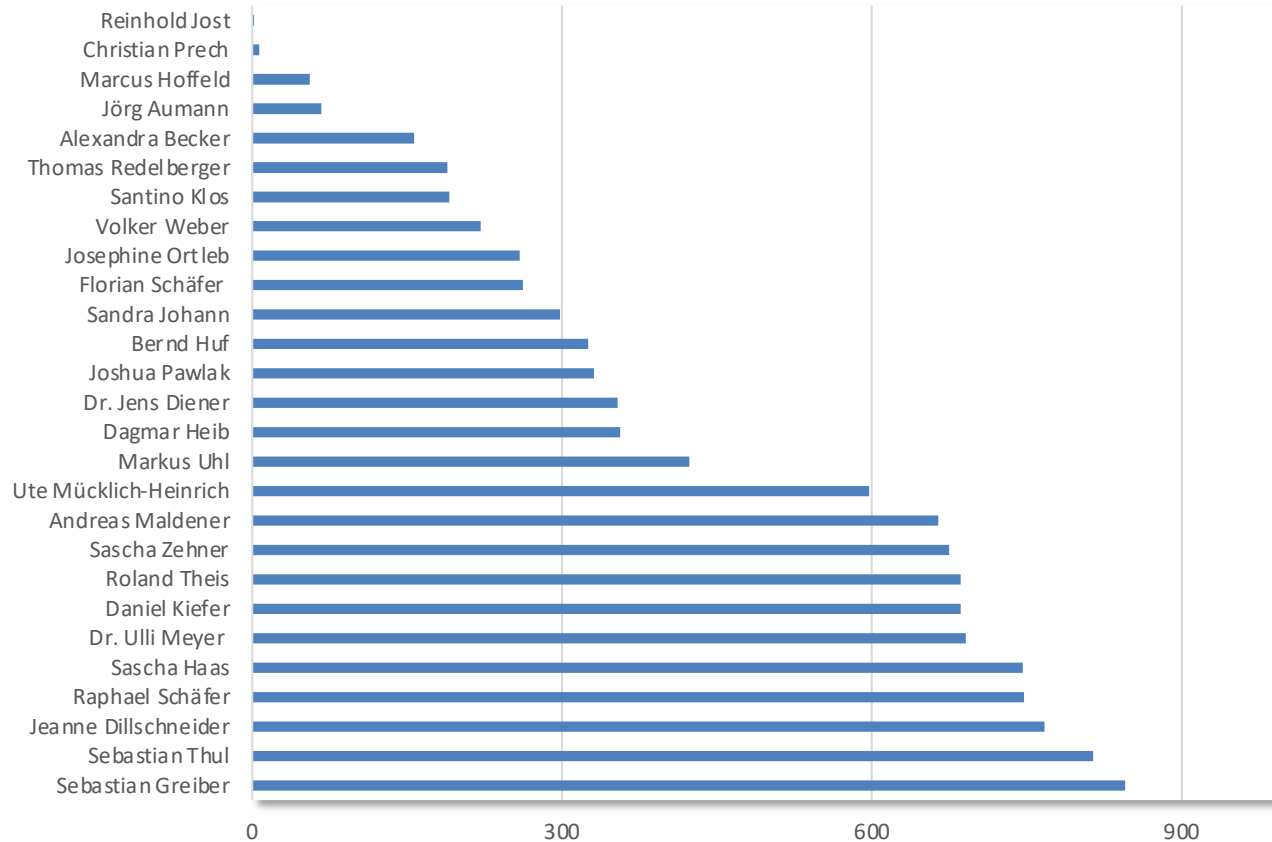

Saarländische Politiker/innen auf LinkedIn

Politiker unter 900 Follower