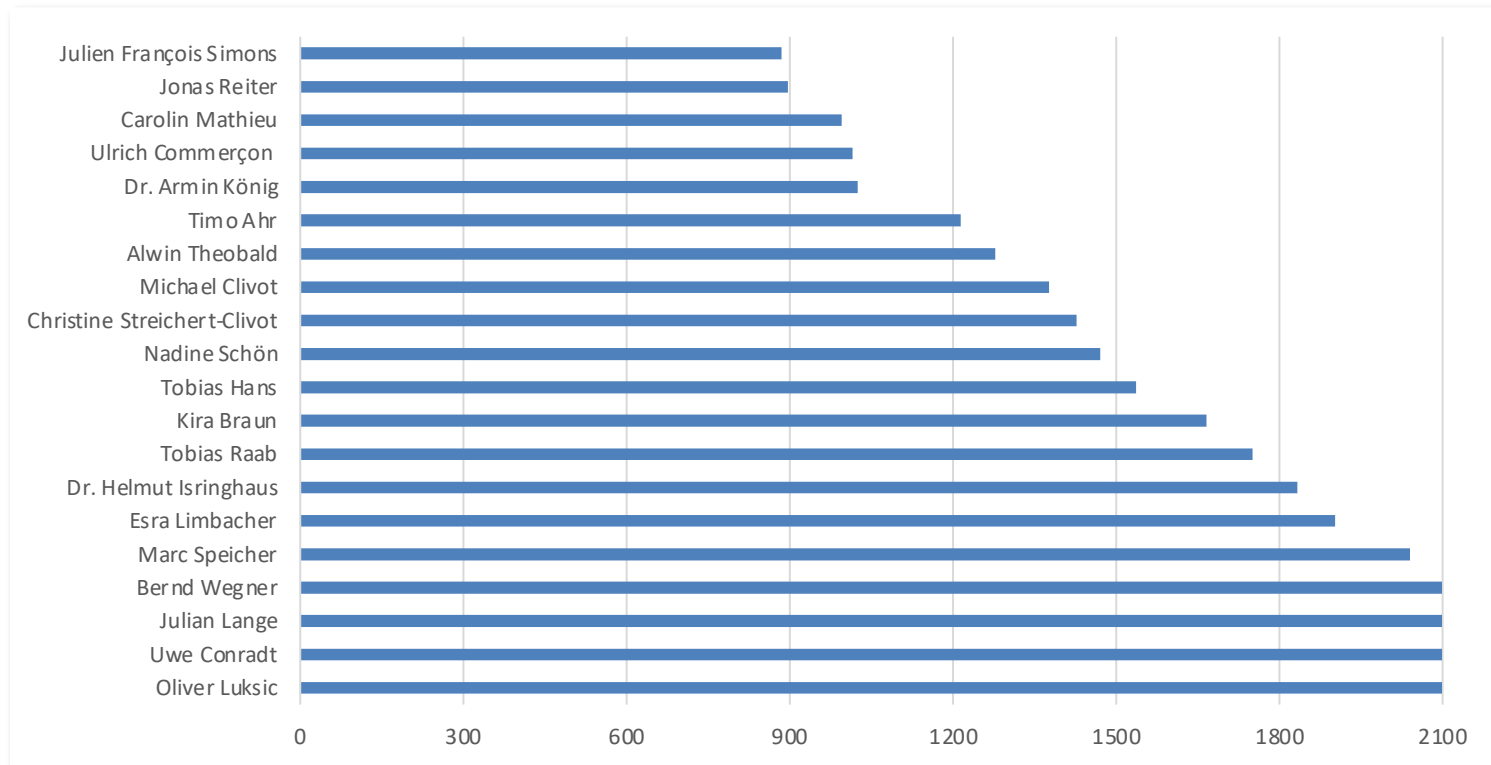

Saarländische Politiker/innen auf Twitter

#Topthemen nach Post-Interaktion

			Anzahl Likes	Post-Interaktionsrate
1	OlliLuksic 04.06.23 17:30	„Der CO2-Ausstoß der stattdessen (AKW) betriebenen Braunkohlekraftwerke pro Jahr erreiche fast das CO2-Niveau des gesamten Gebäudesektors, um den man jetzt soviel Aufhebens	941	8,6%
2	OlliLuksic 08.06.23 16:38	Heinrich Bedford-Strohm hatte zuletzt wohl BMW 745 Le xDrive und hält gerade Vorträge zu „schöpfungsgerechtes Fortbewegen“. https://t.co/K7VEI8iAUz	783	6,8%
3	AnkeRehlinger 12.06.23 10:00	Ich will nicht noch einmal Grenzkontrollen an den Grenzen zu und . Ein solcher Vorschlag zeugt von mangelnder Kenntnis der Realität in Grenzregionen. https://t.co/Rm4uX...	333	5,4%
4	OlliLuksic 08.06.23 11:35	Prof. Jürgen Falter: „Die AfD wäre wahrscheinlich noch viel stärker, wenn es diese Opposition innerhalb der Ampel nicht geben würde. Es wäre noch viel mehr Wasser auf die Mühlen...	331	4,2%
5	OlliLuksic 16.06.23 16:56	Grüne: „Es muss darum gehen, die Klimaerwärmung zu stoppen, da kann man bei den Mitteln nicht wählerisch sein.“ Logisch, in Finnland. https://t.co/Jty39ERuTL	452	3,9%
6	OlliLuksic 11.06.23 17:32	Vize-Regierungschefin Schwedens: „Europa hat nicht genug Strom für Wärmepumpen. Wir brauchen mehr Produktion – nuklear und erneuerbar.“ https://t.co/NdZVjYatZU	374	3,7%
7	OlliLuksic 23.06.23 19:56	Grüne Regierungspräsidentin sagt kurzfristig Oldtimer-Show ab. Jahrelang findet dieses Fest ohne Probleme am selben Ort statt. Veranstalter, Gastronomen und Teilnehmer vor den K...	282	3,2%
8	alwintheobald 02.06.23 12:34	@GoeringEckardt Sie wollen doch gar keine offene Diskussion oder gar einen Konsens unter demokratischen Parteien und beweisen es fast täglich. Sie wollen ihren #Heizungshammer d...	34	3,2%
9	OlliLuksic 28.06.23 17:50	Kabarettistin Prayon: Heute Show macht Stimmung gegen Andersdenkende und verengt den Diskurs. Welche Konsequenzen zieht das ZDF aus dieser Ohrfeige? https://t.co/sctE5KbYj6	368	2,9%
10	OlliLuksic 16.06.23 18:29	FDP will Abschiebungen von Gefährdern und Straftätern nach Afghanistan https://t.co/ZYXzSiw4dR	332	2,6%

Saarländische Politiker/innen auf LinkedIn

#Top 20 nach Follower

Über 2.000 Follower:

Oliver Luksic 8.836; Uwe Conradt:3.117; Julian Lange: 2.945; Bernd Wegner 2.196, Marc Speicher 2.040