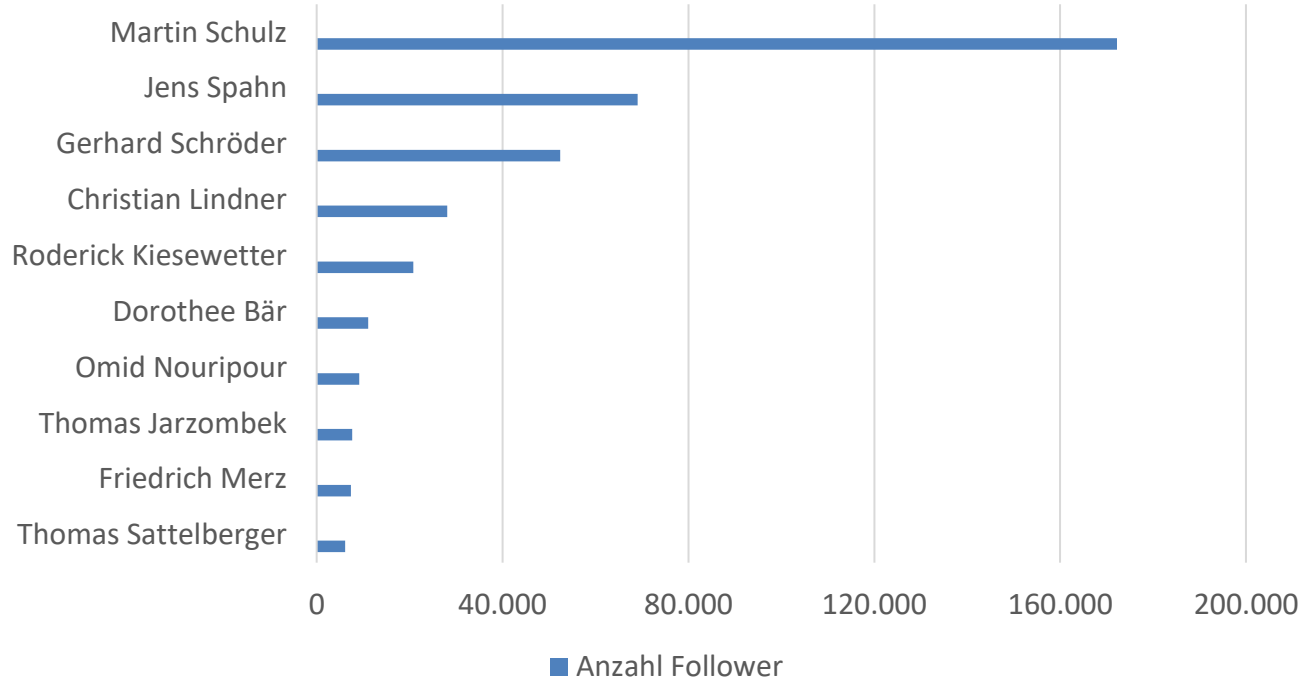

Social Media Briefing der Union Stiftung

Politik im Saarland

März 2021

#LinkedIn

Welche deutschen Politiker*innen erreichen auf der Plattform die größte Reichweite?

#LinkedIn

Welche saarländischen Politiker*innen erreichen auf der Plattform die größte Reichweite?

#Influencer

Oliver Luksic · 1.
MdB at Deutscher Bundestag
Saarland · 500+ Kontakte · [Kontaktinformationen](#)

 Deutscher Bundestag
 Institut d'Etudes politiques de Paris

[Nachricht](#) [Mehr ...](#)

4.705 Follower auf LinkedIn

#Durchstarter

Welche*r saarländische Politiker*in gewinnt relativ die meisten Fans auf Facebook?

Alwin Theobald

<https://www.facebook.com/alwintheobaldmdl>

“Mitglied des Landtages. Gesundheitspolitischer Sprecher. Kinderpolitischer Sprecher.
CDU.”