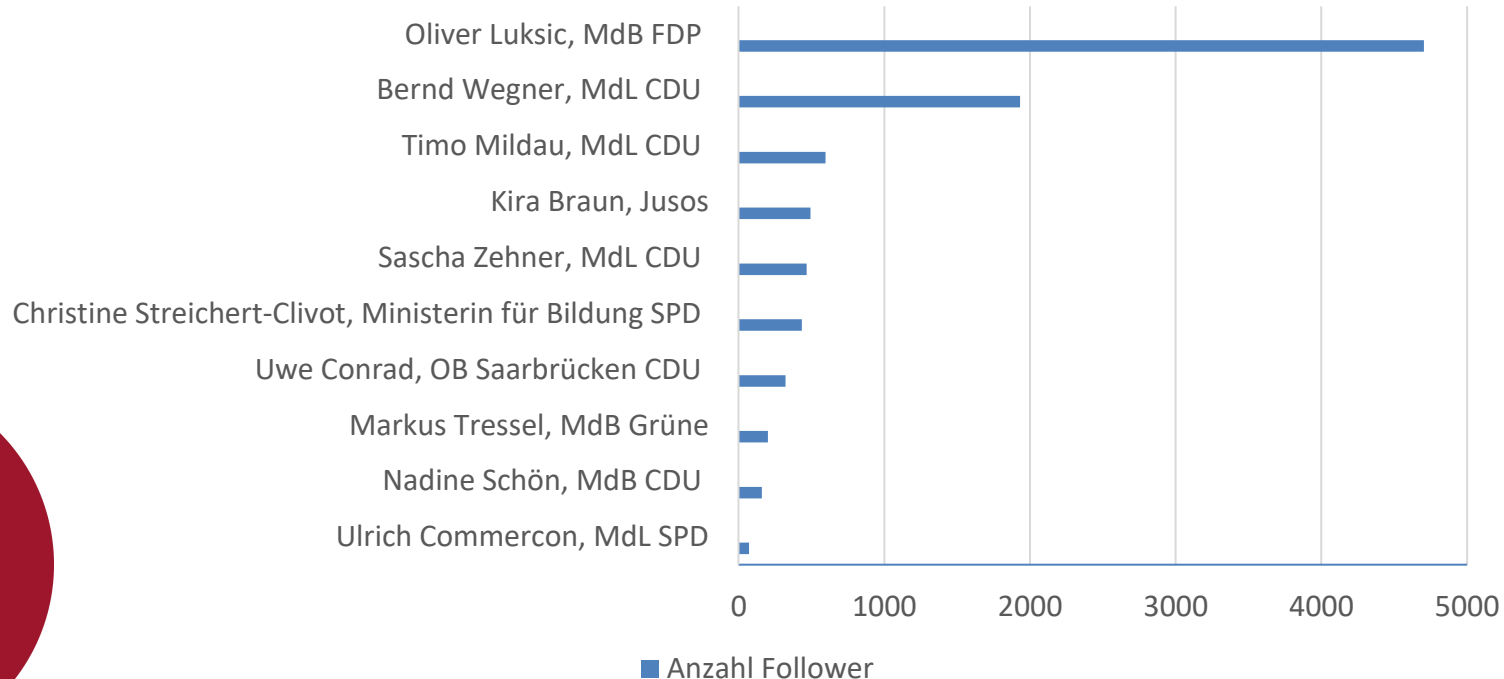

Social Media Briefing der Union Stiftung

Politik im Saarland

März 2021

#LinkedIn

Welche deutschen Politiker*innen erreichen auf der Plattform die größte Reichweite?

#LinkedIn

Welche saarländischen Politiker*innen erreichen auf der Plattform die größte Reichweite?

#Influencer

Oliver Luksic · 1.
MdB at Deutscher Bundestag
Saarland · 500+ Kontakte · [Kontaktinformationen](#)

 Deutscher Bundestag
 Institut d'Etudes politiques de Paris

[Nachricht](#) [Mehr ...](#)

4.705 Follower auf LinkedIn